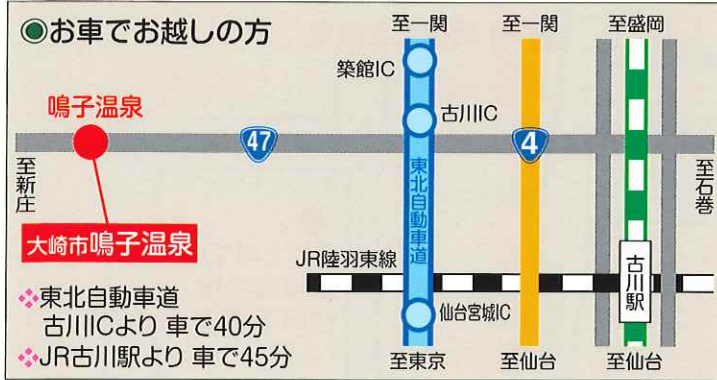

## JR時刻表 (発車時刻)

\*ご注意：列車の編成・入線時刻・発車番線・到着番線は変更される場合があります。駅の案内板にご確認ください。

東北新幹線【下り】→陸羽東線【下り】→山形新幹線【上り】

東北新幹線下り			陸羽東線下り				山形新幹線上り		
東京発	仙台発	古川着	古川発	鳴泉着	鳴泉発	新庄着	新庄発	山形発	東京着
							5:41	6:25	9:12
					6:06	7:09	7:16	8:02	10:48
			6:02	7:00	7:24	8:25	9:16	10:01	12:48
仙台発	6:40	6:52	7:01	7:46					
仙台発	7:06	7:20	7:27	8:18					
	6:04	8:02	8:14						
	7:16	8:58	9:11	9:18	10:02	10:04	11:07	11:17	12:08
	7:56	9:36	9:49	10:16	11:00	11:25	12:28	13:18	14:04
	8:48	10:49	11:03	11:14	12:00				
	9:40	11:36	11:49	11:58	12:42	13:02	14:06	15:17	16:07
	10:36	12:39	12:51	12:59	13:43				
	11:36	13:39	13:51	13:58	14:42	15:04	16:05	17:11	18:03
	12:36	14:39	14:51	15:14	15:57	16:14	17:19	18:43	19:31
	13:36	15:39	15:51	16:01	16:54				
	14:36	16:39	16:51	17:00	17:45	18:00	19:02	19:57	20:43
	15:36	17:39	17:51	18:02	18:51	19:22	20:24		
仙台発	18:14	18:27	※土休日運休						
	16:56	18:39	18:51	19:04	19:50				
	17:56	19:39	19:51	20:34	21:21	21:27	22:27		
	18:56	20:30	20:42						
	19:40	21:15	21:27	21:42	22:26				
	20:20	22:20	22:34	22:41	23:25				

※快速リゾートみのり(全車指定席)です。運転日・停車駅は係員にお尋ねください。

山形新幹線【下り】→陸羽東線【上り】→東北新幹線【上り】

山形新幹線下り			陸羽東線上り				東北新幹線上り		
東京発	山形発	新庄着	新庄発	鳴泉着	鳴泉発	古川着	古川発	仙台発	東京着
						5:58	6:42	7:06	7:21
						6:31	7:18	7:28	7:43
			6:01	7:10	7:15	8:05	8:18	8:33	10:16
						8:41	8:55	10:28	
			7:15	8:20	8:34	9:18	9:58	10:13	11:56
山形発	7:01	7:46				10:03	10:49	11:08	11:24
	6:12	8:59	9:55	10:00	11:02	11:09	11:55	12:08	12:24
						12:10	12:57	13:08	13:24
	7:12	10:07	10:54	11:24	12:28	13:11	13:58	14:08	14:24
	9:24	11:52	12:35	12:57	13:59	14:10	14:57	15:08	15:24
						15:38	16:24	16:55	17:09
	10:00	12:46	13:31	15:00	16:00	16:02	16:43	16:55	17:09
	12:00	14:44	15:30	16:12	17:12	17:16	17:59	18:05	18:19
						18:01	18:44	18:55	19:10
						19:44	20:00	22:00	
	14:00	16:50	17:40	17:50	18:54	19:01	19:46	20:39	20:54
				19:12	20:15	20:32	21:16	21:31	21:47
						21:34	22:21	22:48	23:01
	16:00	18:44	19:29	20:55	22:20				仙台止
	19:16	21:59	22:45						