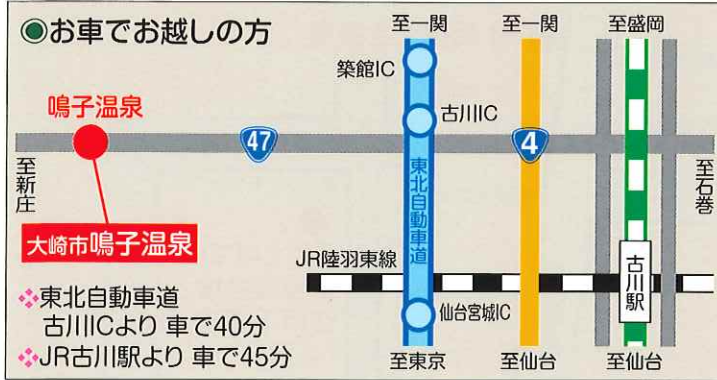

アクセス案内

JR時刻表 (発車時刻)

*ご注意：列車の編成・入線時刻・発車番線・到着番線は変更される場合があります。駅の案内板にご確認ください。

東北新幹線【下り】→陸羽東線【下り】→山形新幹線【上り】

東北新幹線下り			陸羽東線下り				山形新幹線上り			
東京発	仙台発	古川着	古川発	鳴泉着	鳴泉発	新庄着	新庄発	山形発	東京着	
							5:41	6:25	9:12	
					6:06	7:09	7:16	8:02	10:48	
			6:02	7:00	7:24	8:25	9:16	10:01	12:48	
仙台発	6:40	6:52	7:01	7:46						
仙台発	7:06	7:20	7:27	8:18						
	6:04	8:02	8:14							
	7:16	8:58	9:11	9:18	10:02	10:04	11:07	11:17	12:08	14:48
	7:56	9:36	9:49	10:16	11:00	11:25	12:28	13:18	14:04	16:48
	8:48	10:49	11:03	11:14	12:00					
	9:40	11:36	11:49	11:58	12:42	13:02	14:06	15:17	16:07	18:48
	10:36	12:39	12:51	12:59	13:43					
	11:36	13:39	13:51	13:58	14:42	15:04	16:05	17:11	18:03	20:48
	12:36	14:39	14:51	15:14	15:57	16:14	17:19	18:43	19:31	22:24
	13:36	15:39	15:51	16:01	16:54					
	14:36	16:39	16:51	17:00	17:45	18:00	19:02	19:57	20:43	23:28
	15:36	17:39	17:51	18:02	18:51	19:22	20:24			
仙台発	18:14	18:27	※土休日運休							
	16:56	18:39	18:51	19:04	19:50					
	17:56	19:39	19:51	20:34	21:21	21:27	22:27			
	18:56	20:30	20:42							
	19:40	21:15	21:27	21:42	22:26					
	20:20	22:20	22:34	22:41	23:25					